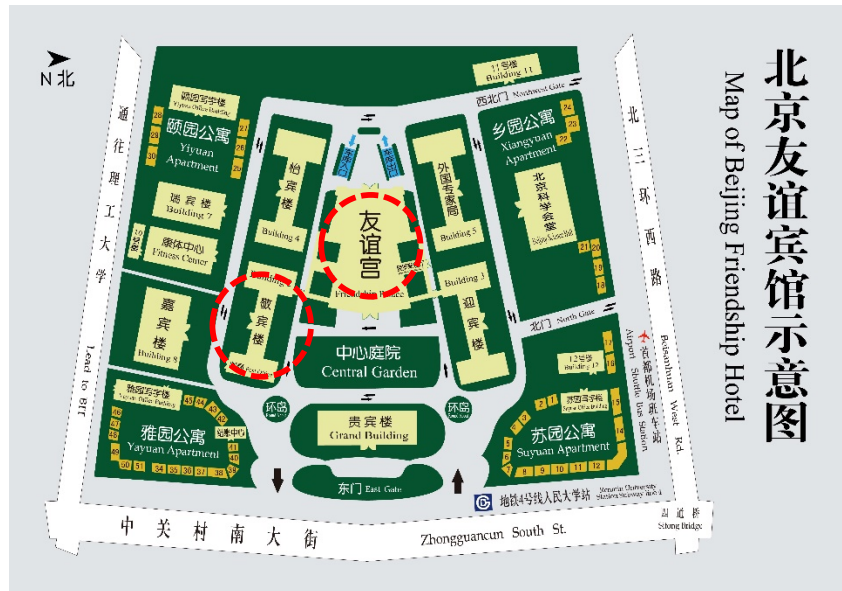

地点：友谊宾馆友谊宫聚英厅

主持人：赵天晓 中国社会科学院民族学与人类学研究所党委书记，铸牢中华民族共同体意识研究基地主任

17:30-18:30	分论坛总结 各论坛代表（每人5分钟） 领导发言 路晓峰 中央统战部二局一级巡视员
18:00-20:00	晚餐

地点指引

一、本届论坛主会场及分论坛会场设在友谊宾馆友谊宫；会议报到及住宿地点为友谊宾馆敬宾楼。位置详见下图：

二、本届论坛共设 6 个分论坛，各分论坛会场均在友谊宫二层。各会议室位置详见下图：