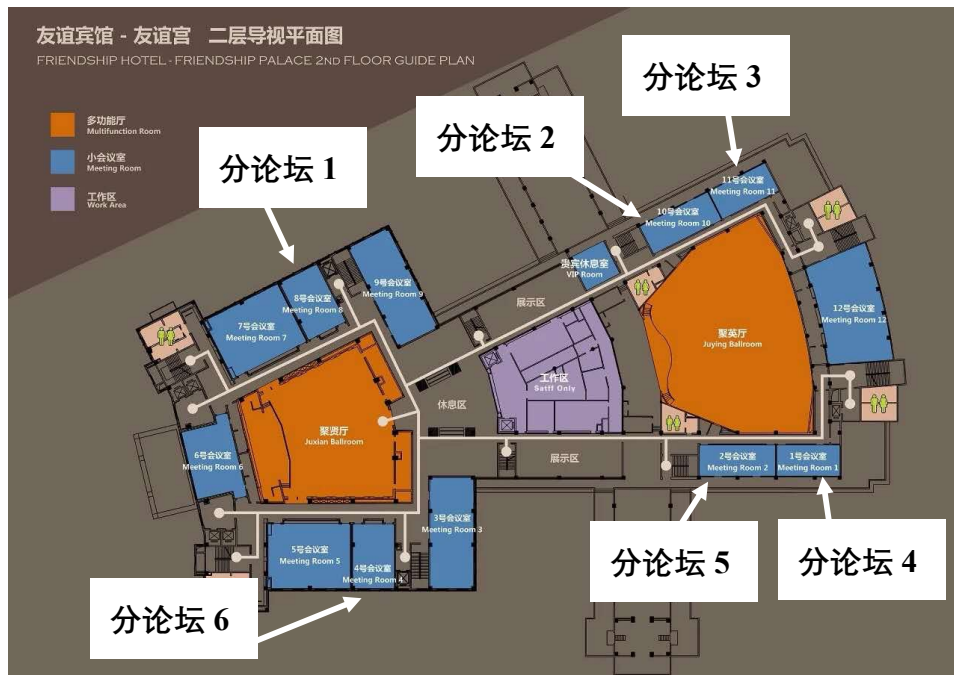

地点：友谊宾馆友谊宫聚英厅

主持人：赵天晓 中国社会科学院民族学与人类学研究所党委书记，铸牢中华民族共同体意识研究基地主任

17:30-18:30	分论坛总结 各论坛代表（每人5分钟） 领导发言 路晓峰 中央统战部二局一级巡视员
18:00-20:00	晚餐

地点指引

一、本届论坛主会场及分论坛会场设在友谊宾馆友谊宫；会议报到及住宿地点为友谊宾馆敬宾楼。位置详见下图：

二、本届论坛共设 6 个分论坛，各分论坛会场均在友谊宫二层。各会议室位置详见下图：